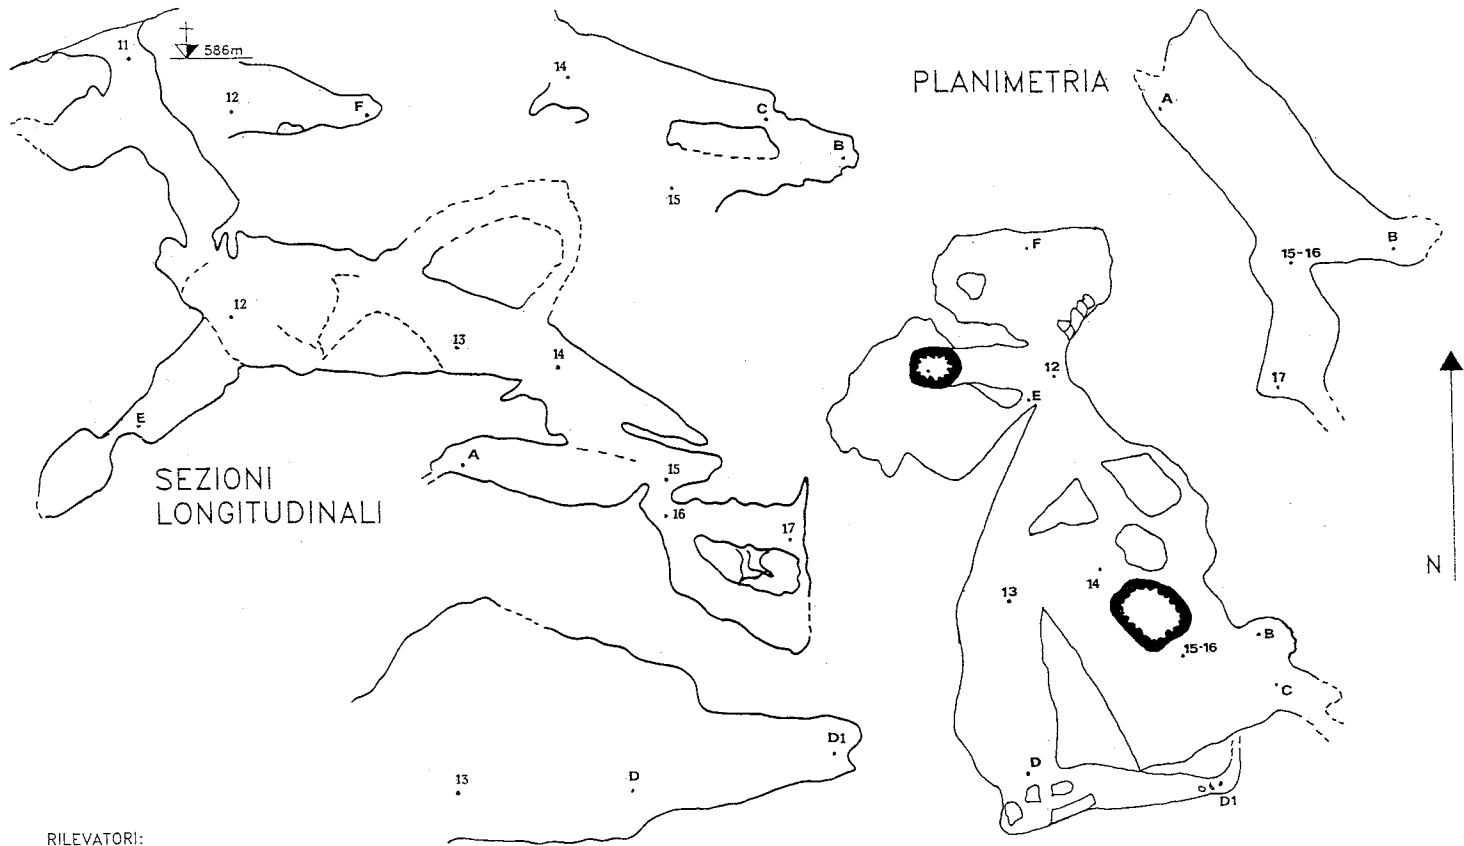

POZZO II DEI BURRONI ER-MO 174
GUIGLIA

RILEVATORI:
VALENTINO ANTONELLI
GIAN LUIGI MESINI
G.S.E. C.A.I. MODENA
17/10/93

SCALA 1:100